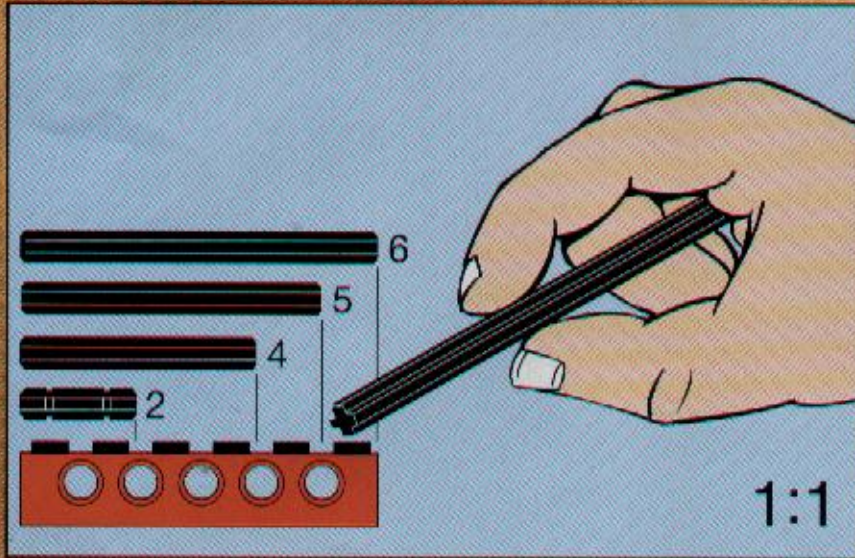

8500

FIRE SLIZER

LEGO

Technic

4124712

1

2

3