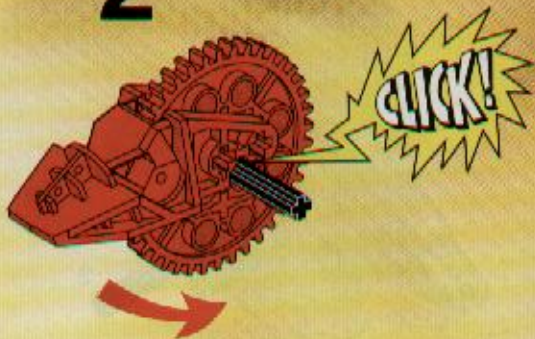

8500

FIRE SLIZER

LEGO

Technic

4124712

1

2

3